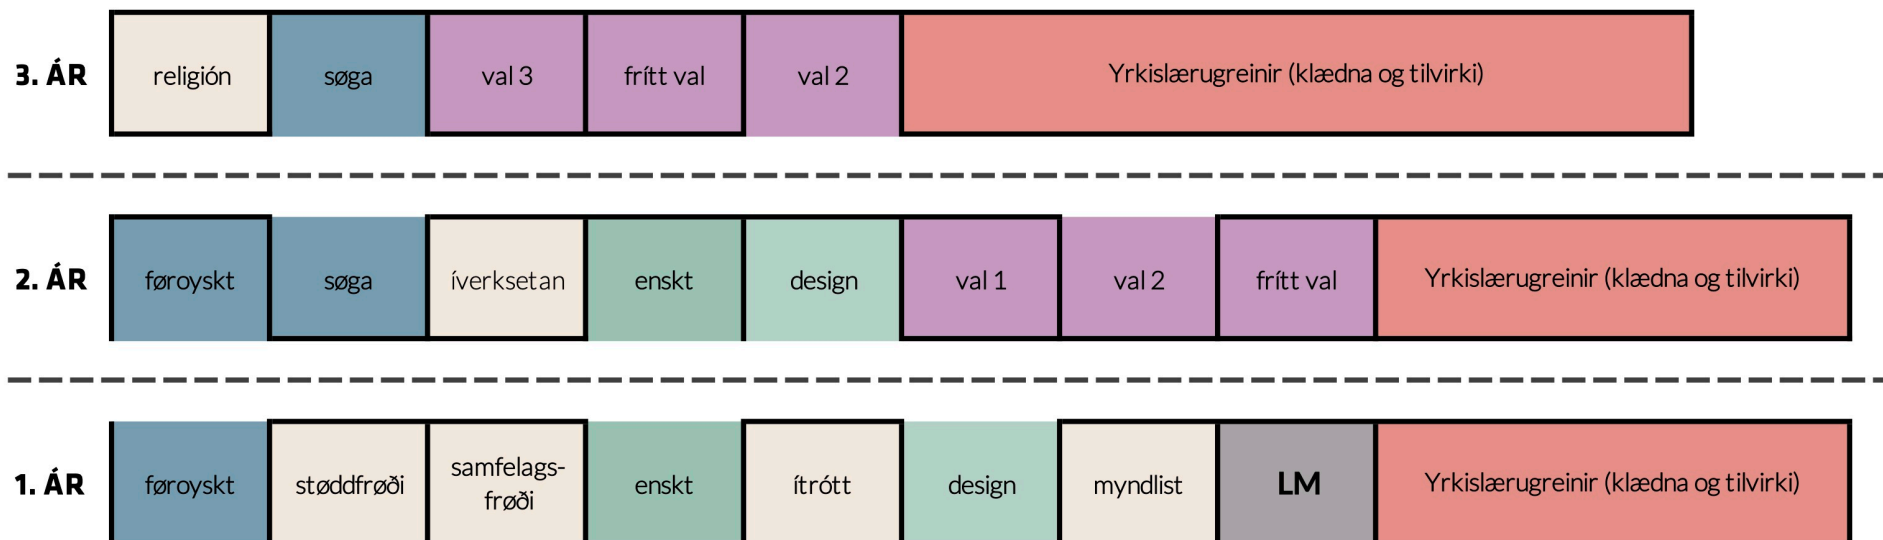

## Skapandi fyrireikingarbreyt: Kraugar lærugreinar og vallærugreinar

### Hetta merkja litirnir:

<span style="background-color: #4682B4; border: 1px solid black; display: inline-block; width: 20px; height: 10px;"></span>	= A-stig	<span style="background-color: #800080; border: 1px solid black; display: inline-block; width: 20px; height: 10px;"></span>	= val
<span style="background-color: #3CB371; border: 1px solid black; display: inline-block; width: 20px; height: 10px;"></span>	= B-stig	<span style="background-color: #FF4500; border: 1px solid black; display: inline-block; width: 20px; height: 10px;"></span>	= yrkisærugrein
<span style="background-color: #D2B48C; border: 1px solid black; display: inline-block; width: 20px; height: 10px;"></span>	= C-stig	<span style="background-color: #696969; border: 1px solid black; display: inline-block; width: 20px; height: 10px;"></span>	= lestrarmenning