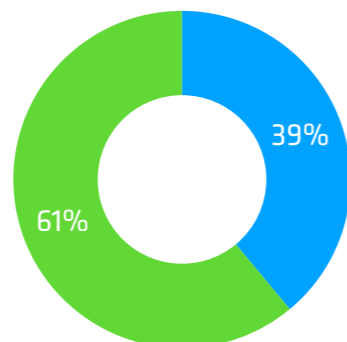

ER TU FYRI LOYSING ELLA SAMBAND?

LOYSING	217
NEI	340
Samanlagt	557