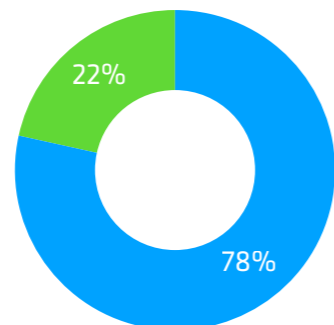

## HELDUR TU, AT MENNINGARLÆRAN HJA DARWIN ER SONN?

JA	437
NEI	120
<b>Samanlagt</b>	<b>557</b>

● JA ● NEI