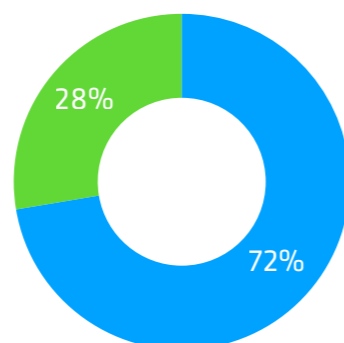

## HELDUR TU, AT MENNINGARLÆRAN HJA DARWIN ER SONN?

JA	437
NEI	120
<b>Samanlagt</b>	<b>557</b>

● JA ● NEI

## ERT TU FYRI FRIARI FOSTURTØKU?

JA	403
NEI	154
<b>Samanlagt</b>	<b>557</b>

● JA ● NEI