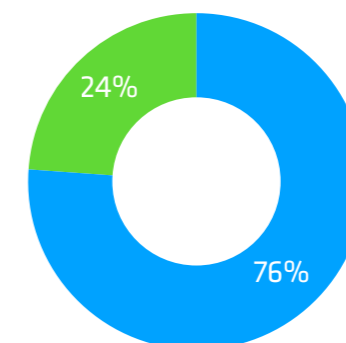

ERT TU FYRI FRIARI FOSTURTØKU?

JA	284
NEI	89
Samanlagt	373